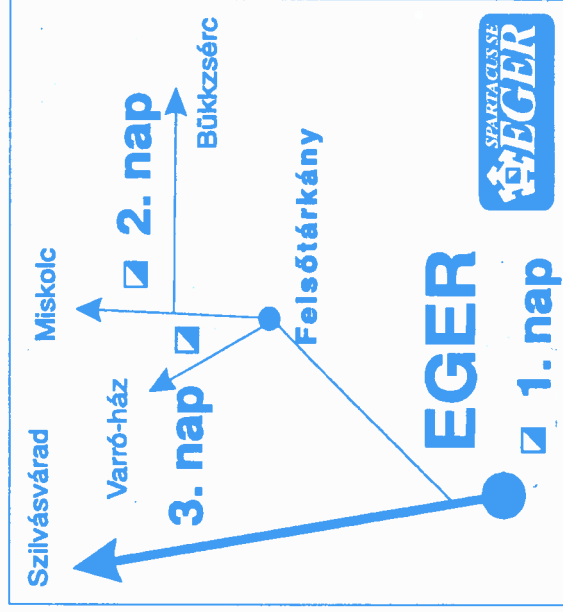

K&H BANK

3300 Eger, Barkóczy u. 3.

Telefón: 36/313-444 Telex: 63-429

Telefax: 36/ 313-748

AHOL A PÉNZ DOLGOZNI KEZD

SZÁMLAVEZETÉS TÁRSASÁGOK ÉS
KISVÁLLALKOZÓK RÉSZÉRE
DEVIZASZÁMLAVEZETÉS
LAKOSSÁG RÉSZÉRE IS
TANÁCSADÁSI SZOLGÁLTATÁSOK

Kereskedelmi és Hitelbank Rt.

Köszöntő

A Heves Megyei Tájfutó Szövetség és az Egri Spartacus tájfutó szakosztály nevében szeretettel köszöntjük a VIII. Eger Nagydíj nemzetközi tájfutóverseny 10 országból megjelent több mint 500 résztvevőjét.

Az Eger Nagydíjat ez évtől a továbbiakban is ősszel rendezzük meg. Az első nap kuriozusként Eger belvárosában, az Érsek kertben kerül megrendezésre. A második és harmadik napi küzdelem a Felsőtárkány melletti hegyekben folyik majd, nagyrészt a tájfutók által eddig érintetlen területeken. Végül is 3 új térképpel várunk Titeket. Az összes szállást igénylő versenyzőt igyekeztünk a versenyközpont közelében elhelyezni, akiknek kétszeri közös ingyenes discót is szerveztünk. Jó versenyzést és kellemes időöltést kívánunk a történelmi városban és környékén.

Rendezőség