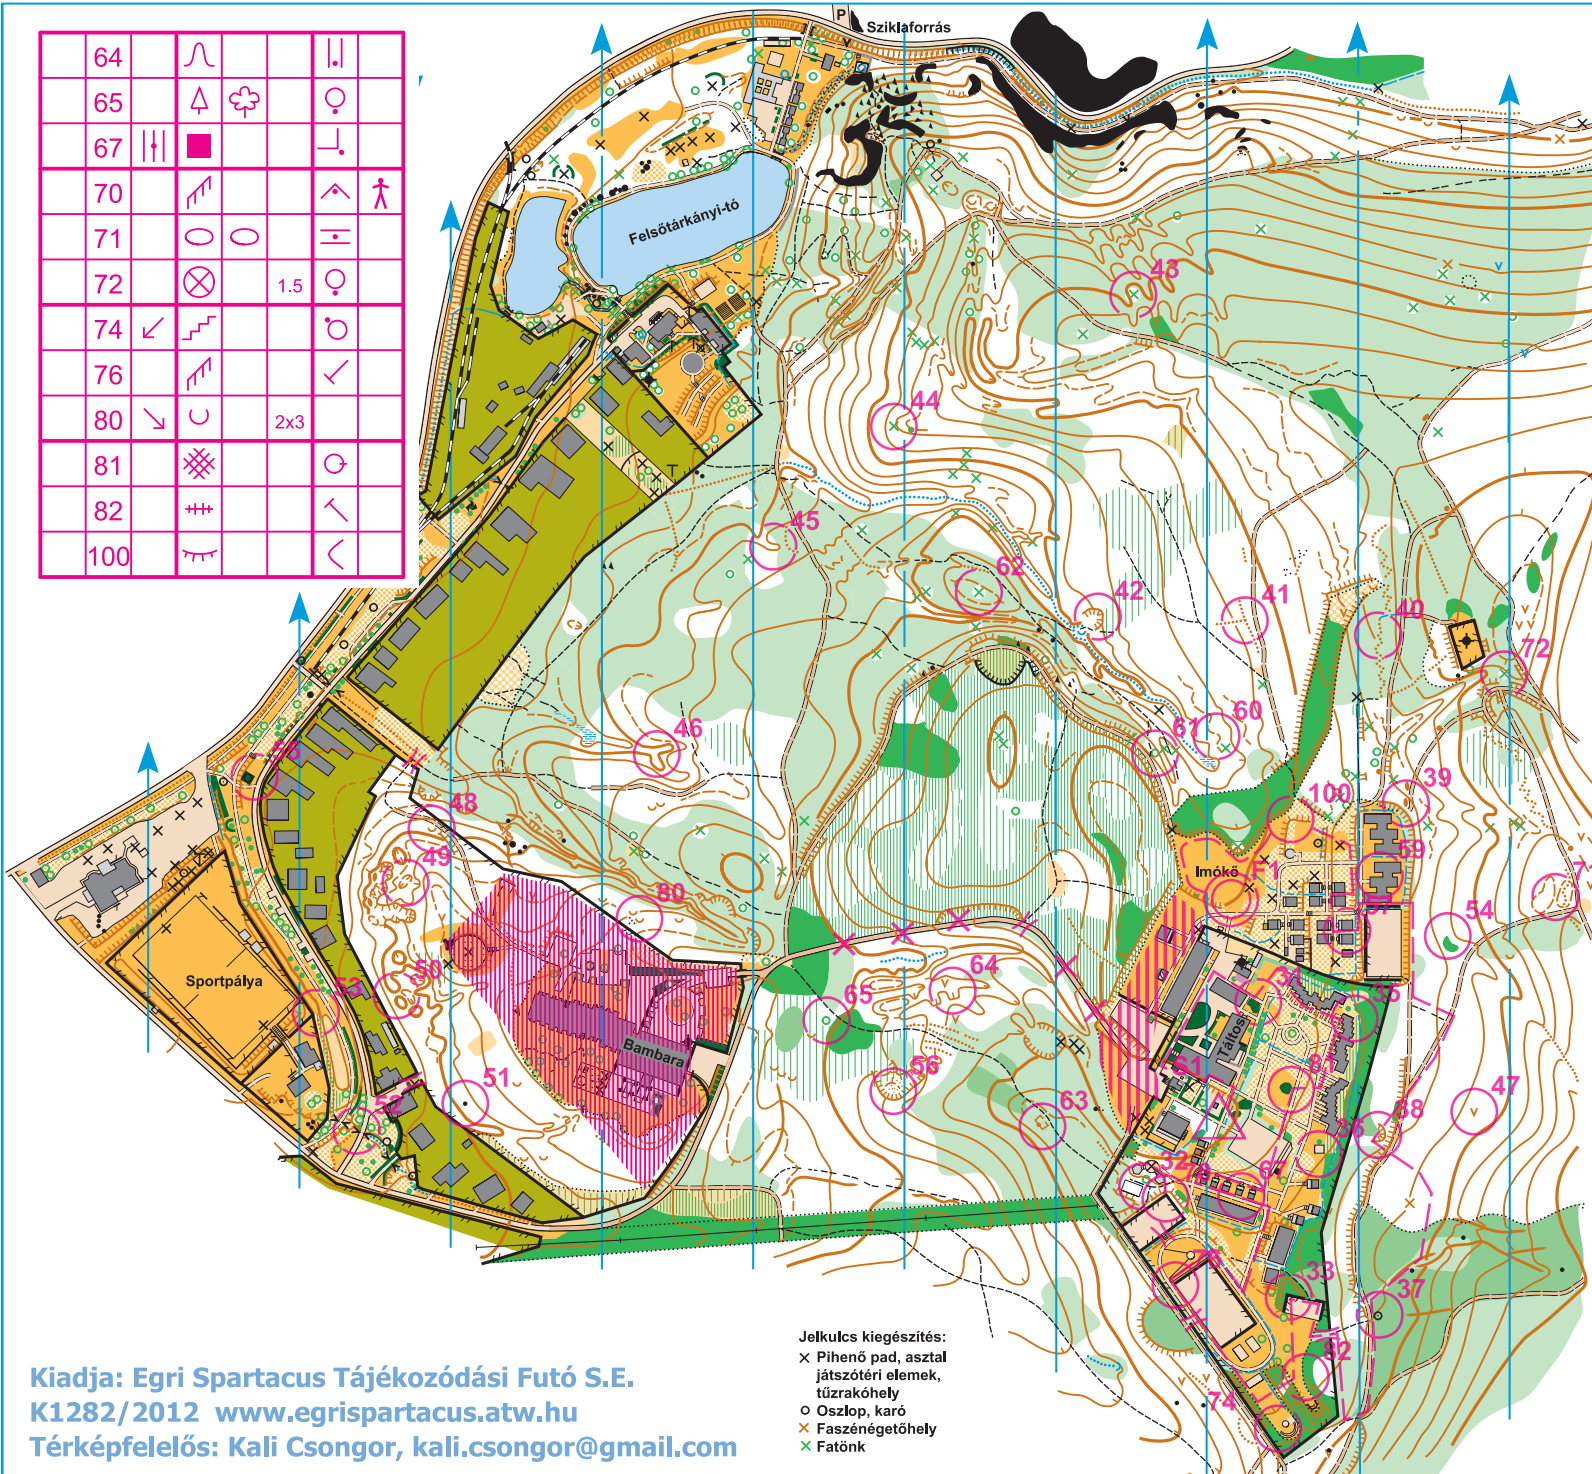

64		
65		
67		
70		
71		
72		1.5
74		
76		
80		2x3
81		
82		
100		

	S1				
31					
32					
33					
35					
36					
37					
38		1			
39			1		
40					
41			Y		
42		2			
43		0.5			
44		0.5			
45					
46			Y		
47			4x5		
48			4x6		
49					
50					
51		0.5			
52					
53					
54					
55					
56					
57					
59					
60					
61					
62			1		
63					

Jelkulcs kiegészítés:  
 X Pihenő pad, asztal  
 játszótéri elemek,  
 tűzrakóhely  
 O Oszlop, karó  
 X Faszénégetőhely  
 X Fatörök

Kiadja: Egri Spartacus Tájékozódási Futó S.E.  
 K1282/2012 [www.egrispartacus.atw.hu](http://www.egrispartacus.atw.hu)  
 Térképfelelős: Kali Csongor, [kali.csongor@gmail.com](mailto:kali.csongor@gmail.com)

lta:  
 0.