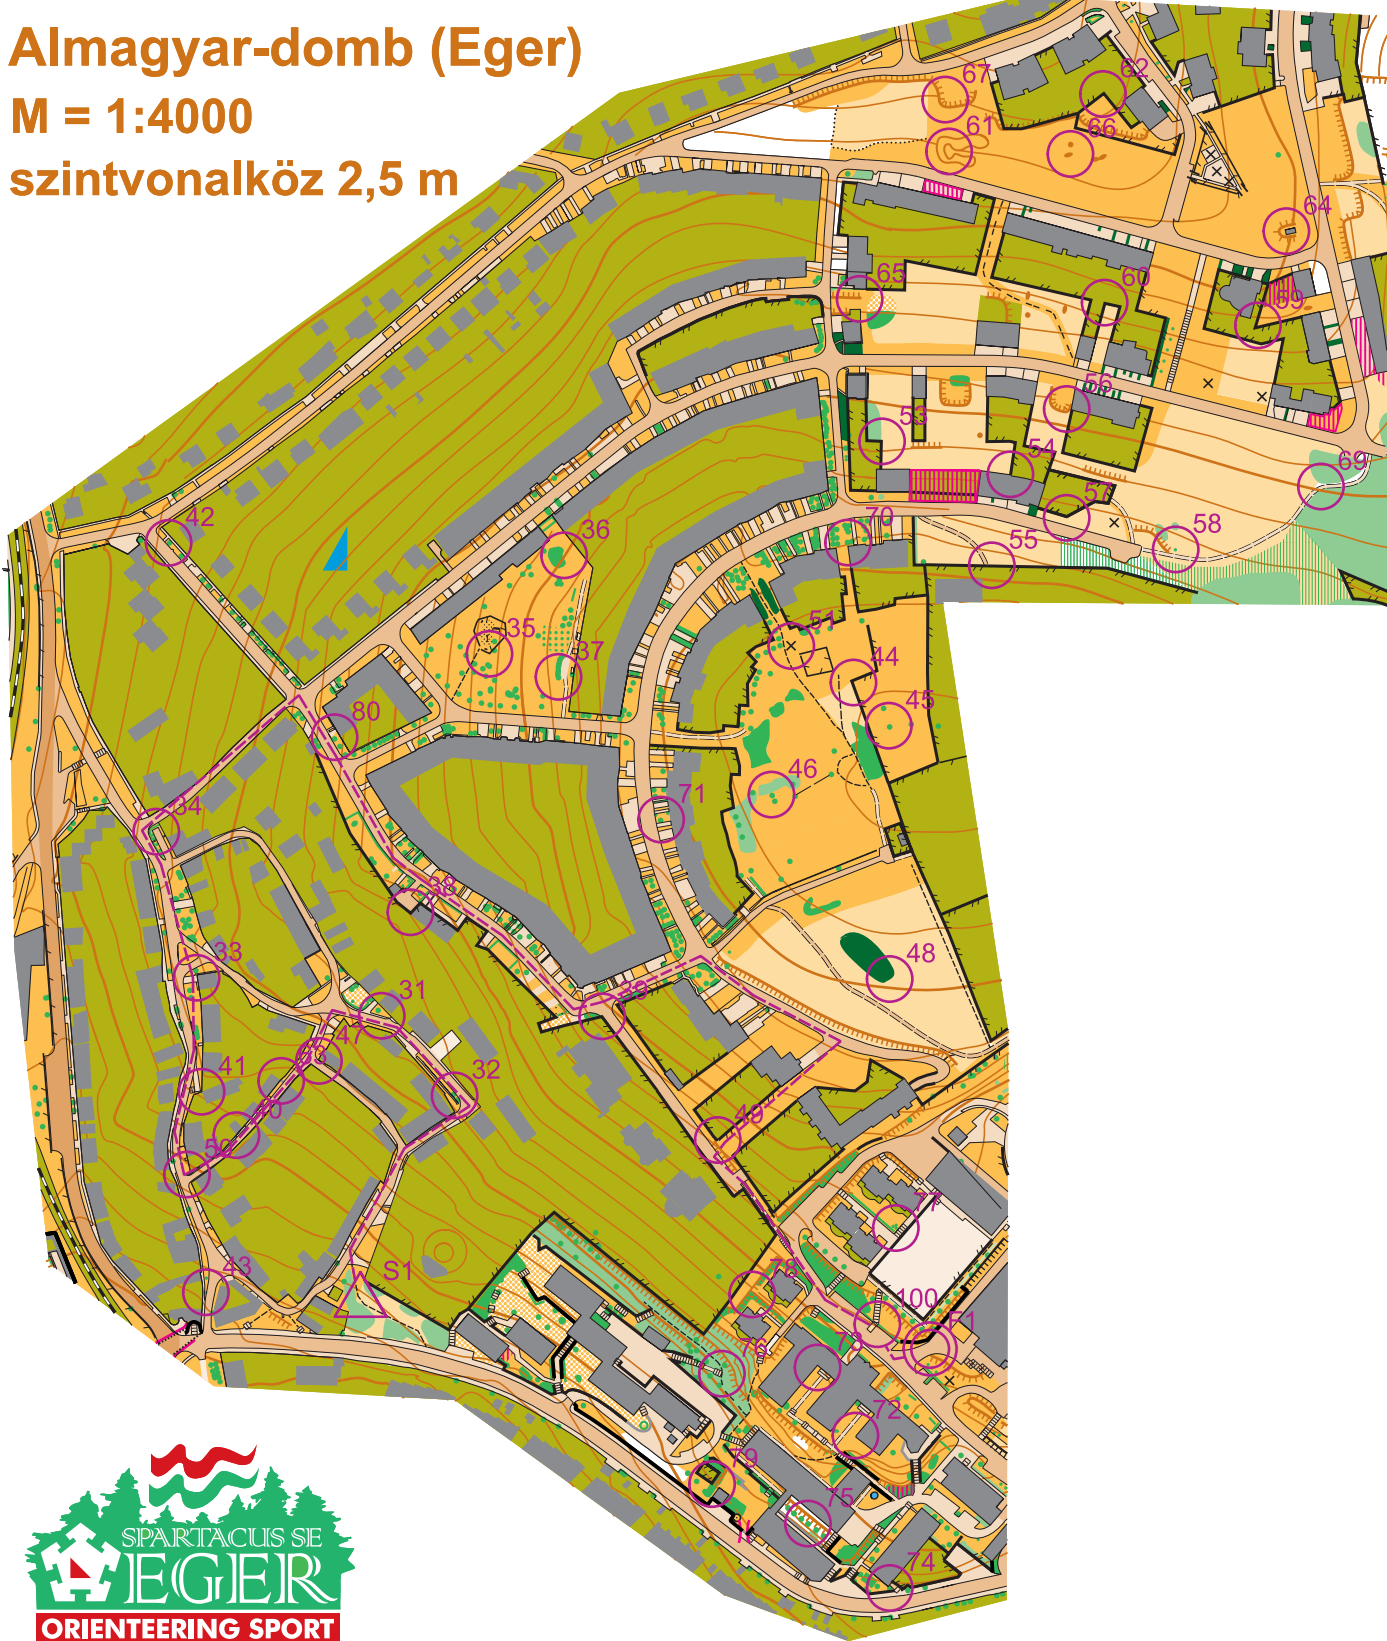

Almagyar-domb (Eger)

M = 1:4000

szintvonalköz 2,5 m

k 1363 kiadja 2013.10.
Egri Spartacus Tájékozódási Futó S.E.
www.egrispartacus.atw.hu

EGP 2013. 2. futam				
▷ S1	↘	↗	↖	↙
31	↘	△	☼	
32	↘	△	☼	
33		■		┌
34		▨		┌
35		↗		∨
36		⊗		○
37		⊗		○
38		■		∠
39		↗		∧
40		■		∨
41		■		┌
42	↖	△	☼	
43	↓	△	⌒	
44		↗		∠
45	↓	△	☼	
46	↑	△	☼	
47		■		∠
48		⊗		○
49		↗		∨
50		↗		∨
51		×		
53		↗		┌
54		↗		┌
55		↘		∨
56		⌒		○
57		↗		∨
58		△	☼	
59		↗		┌
60		↗		┌
61		⌒		○
62		↗		∧
63		↗		∨
64		■		○
65	↑	⌒		┌
66	↓	●		
67		⌒		○
69		↘		∠
70		⌒		
71	↘	△	☼	
72		■		∠
73		■		∧
74		△	☼	
75		△	☼	
76		↗		┌
77	↘	⌒	△	○
78		⌒		┌
79		↗		∨
80	↖	△	☼	

100 ↘ ⊗ ↖