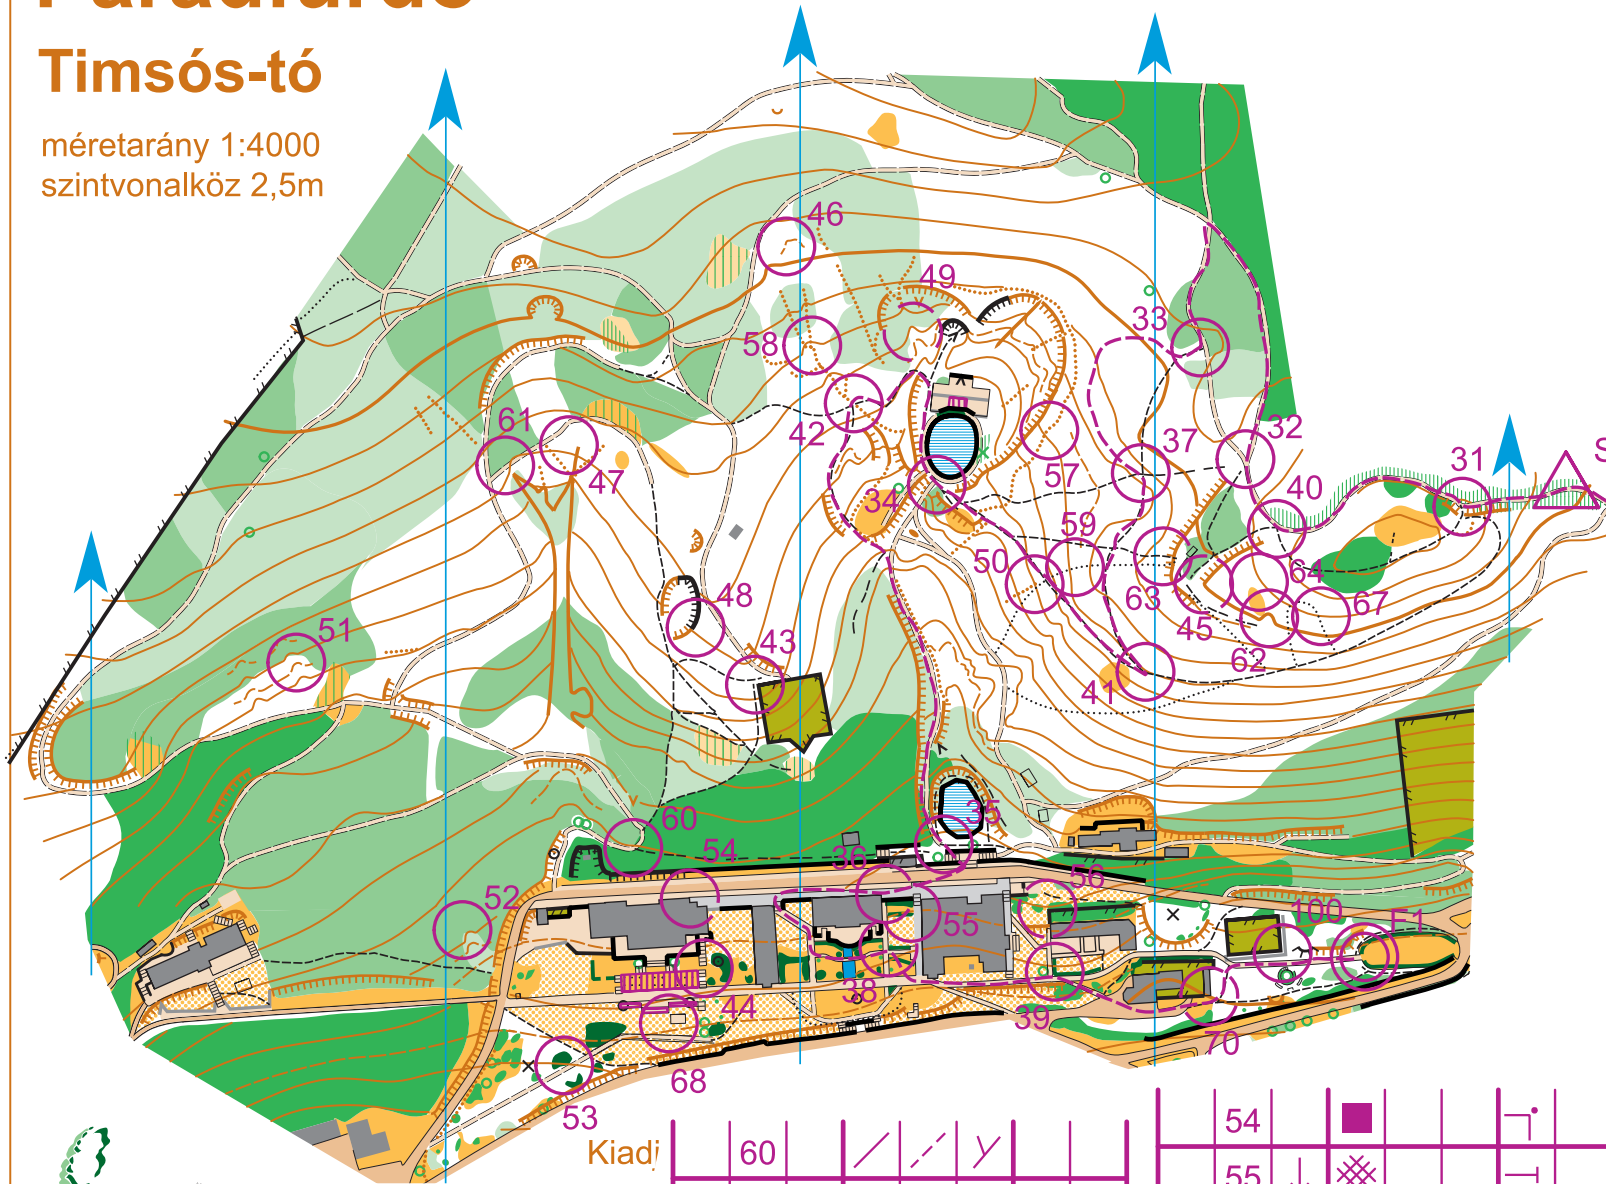

Parádfürdő

Timsós-tó

méretarány 1:4000
szintvonalköz 2,5m

Eger Nagydíj 2014. 2.futam

▷	S1	/	∕	∕	
	31	/	/	∕	
	32	/		∕	
	33	/	/	∕	
	34	/	/	∕	
	35	↗		┌	
	36	■		┌	
	37	/		×	
	38	→	▨		┌
	39	▨			└
	40	/	/	×	
	41	/		∕	
	42	/	▨	×	
	43	↗			┌
	44	↑	↗		└
	45	→	↘		✓
	46	∩			
	47	∧			┌
	48	⊖			┌
	49	▨			✓
	50	▨			↗
	51	∩	∩		
	52	∩	▨		↖
	53	↑	▨		○