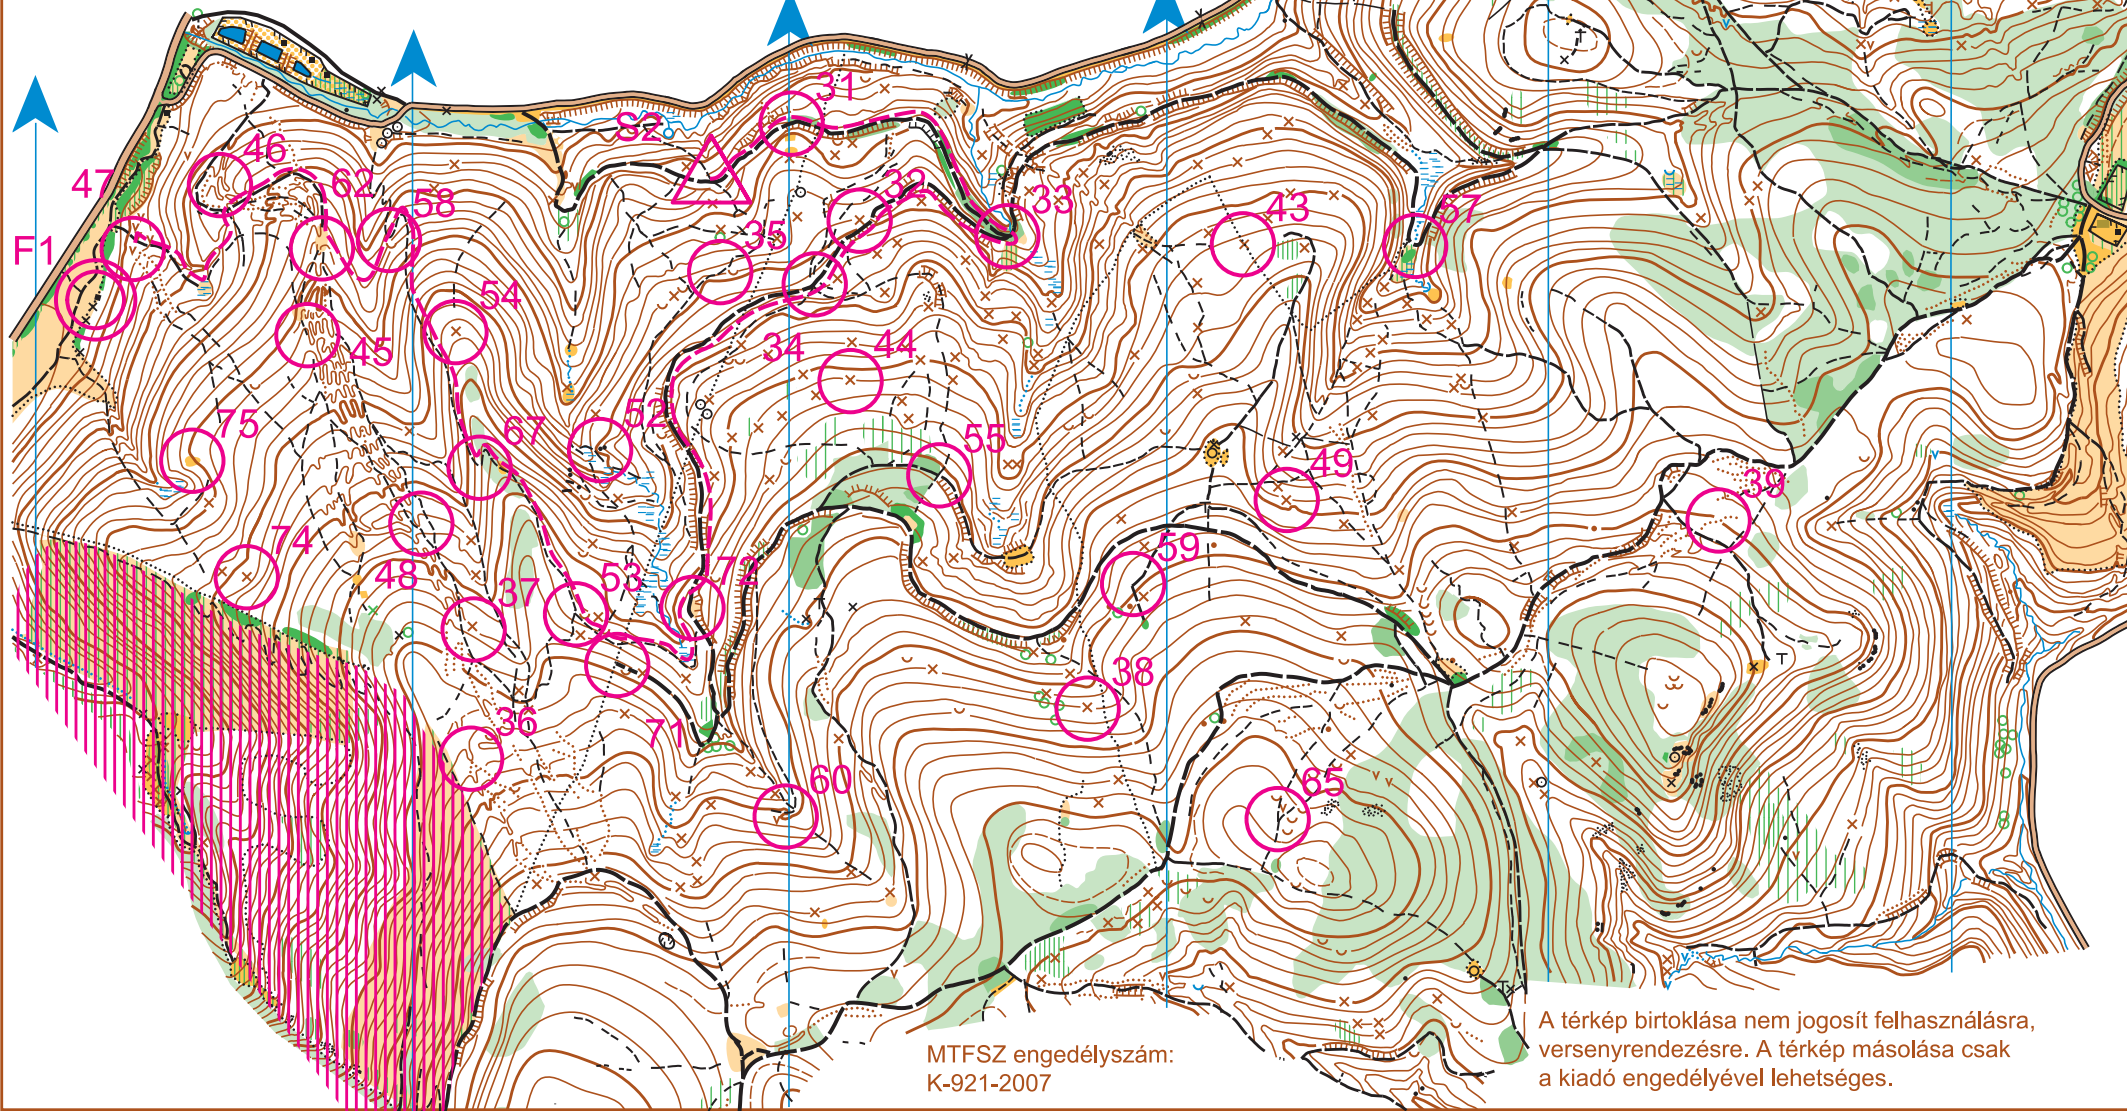

Szuszek-kő

méretarány 1:10000 szintvonalköz 5m

helyesbítés, rajz: 1996. Baglyas Imre, Garbacz Gábor, Veres Imre; 2006,2007 Zentai József (Popey), Lajszner Attila
felülvizsgálat: 2011. Veres Imre
kiadó: Egri Spartacus Tájékozási Futó S.E. www.egrispartacus.atw.hu

helyesbítési területek: műttől D-re
Zentai József (Popey)

MTFSZ engedélyszám:
K-921-2007

A térkép birtoklása nem jogosít felhasználásra,
versenyrendezésre. A térkép másolása csak
a kiadó engedélyével lehetséges.