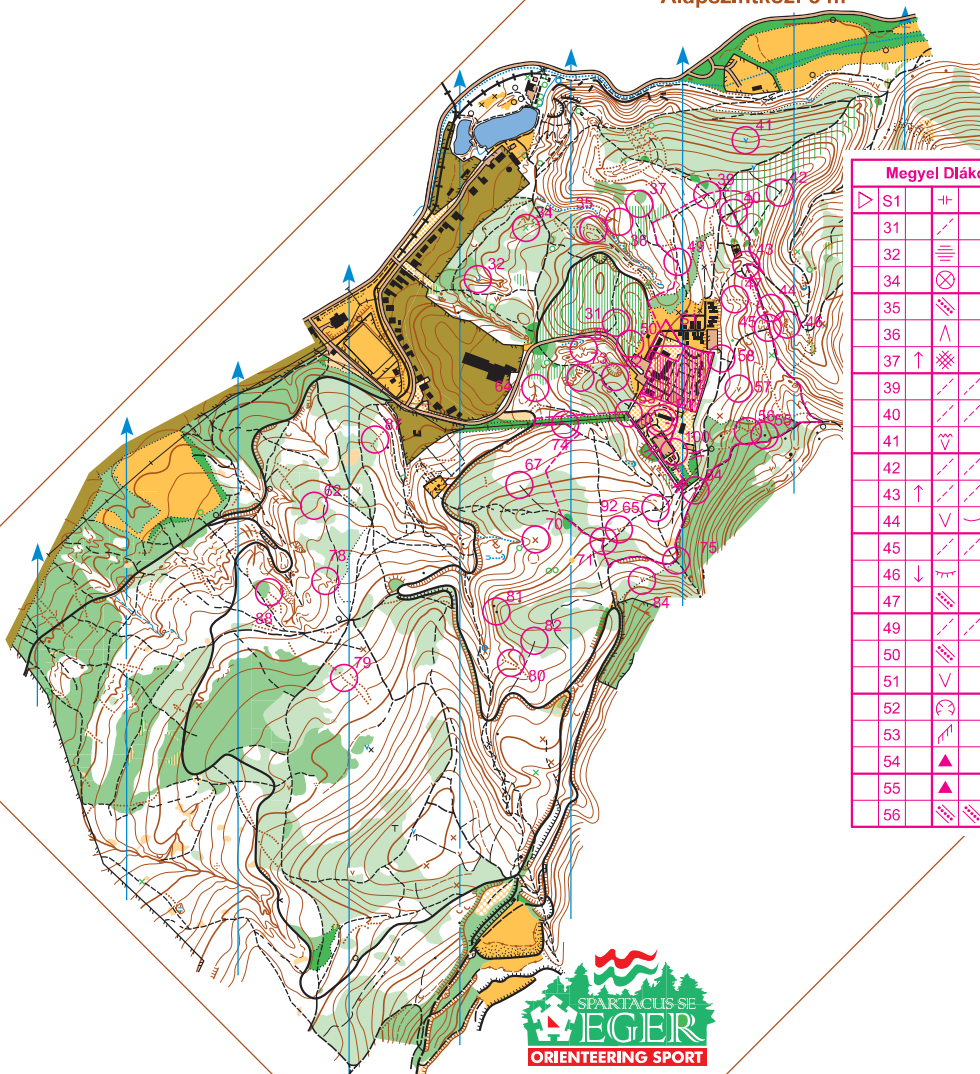

Felsőtárkány

Vadaskert

Méretarány: 1:10 000

Alapszintköz: 5 m

Megyel Diákollmpla			
S1	+		
31	/		<
32	≡		
34	⊗		
35	∧		┌
36	∧		∨
37	↑	⊗	○
39	/	/	Y
40	/	/	Y
41	∇		
42	/	/	Y
43	↑	/	/
44	∇	⌒	
45	/	/	Y
46	↓	≡	┌
47	≡		||
49	/	/	Y
50	≡		||
51	∇		
52	↻		○
53	↻		<
54	▲		
55	▲		
56	≡	/	Y

57	∇		
58	←	/	/
62	⊗		○
64	∧		||
65	▲		
67	∇		<
70	⊗		
71	↑	/	/
73	↓	∧	∨
74	/		<
75	/	/	Y
78	∧	∧	Y
79	∇		||
80	≡		||
81	↓	▲	
82	/		┌
84	∇		
87	≡		||
88	↻		<
92	∇		
100	↻		∧

Kiadja:
Egri Spartacus Tájékoztató Futó S.E.
www.egrispartacus.atw.hu
K1283 2012.10. Térképfelelős:
Kali Csongor, kali.csongor@gmail.com