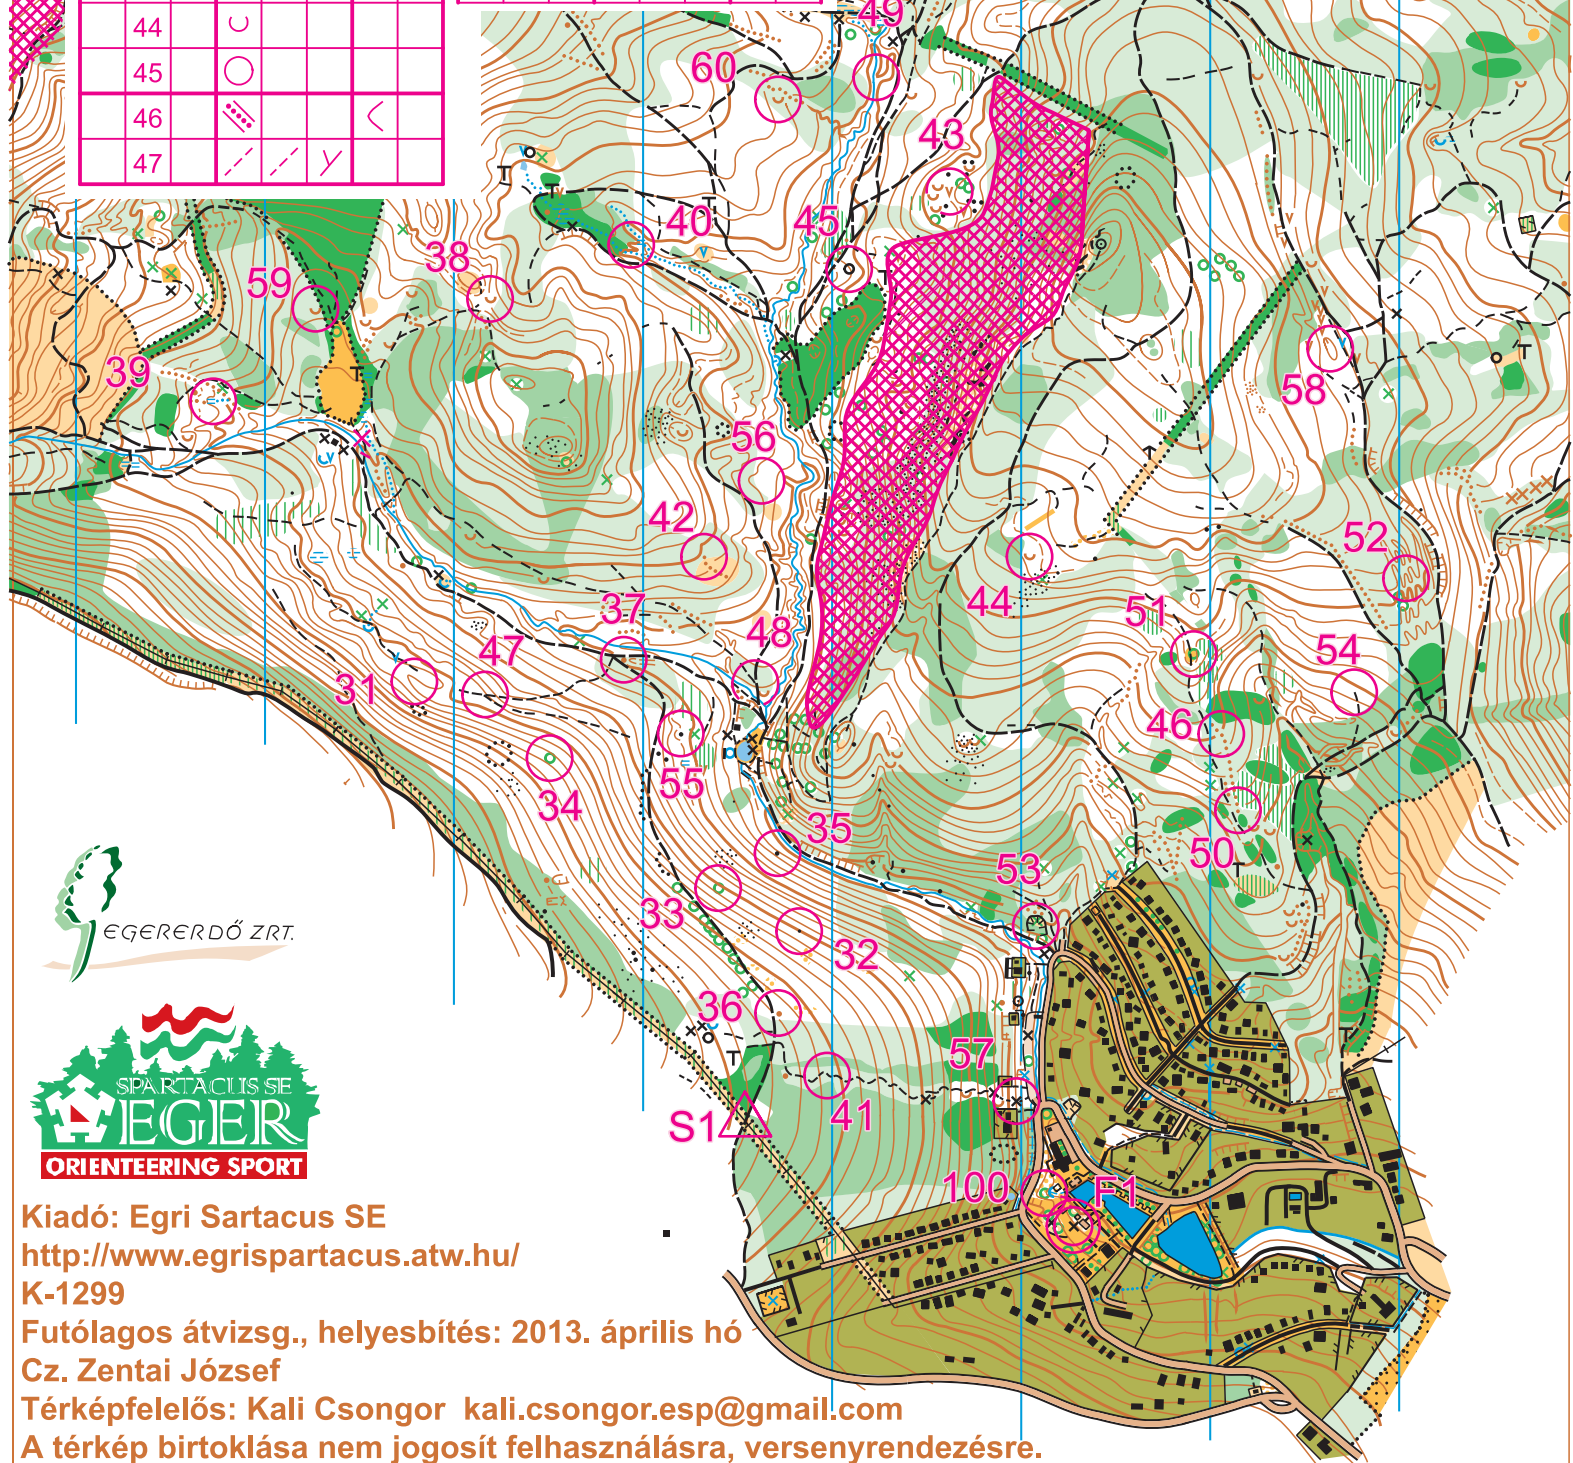

Síkfőkút Cseres-tető

M 1:10000

alapszintköz: 5 m

▷	S1	↘	✕	×	
31		∩			
32		▲			
33		△	☼	○	
34		△	☼		
35		▲			
36		•			
37		•			
38		∪			
39		≡			
40		∩			
41		↘		<	
42		▨		T	
43		V			
44		∪			
45		○			
46		▨		<	
47		↘	↘	γ	

48		↘	↘	γ	
49		∩	∩	γ	
50		↘	▨		⊥
51		△	☼		
52		∩			
53		☹		L	
54		↘		T	
55		▲		○	
56		∩			
57		×			
58		○			
59		∪			
60		∪			
100		△	☼		

Kiadó: Egri Spartacus SE
<http://www.egrispartacus.atw.hu/>
 K-1299

Futólagos átvizsg., helyesbítés: 2013. április hó
 Cz. Zentai József

Térképfelelős: Kali Csongor kali.csongor.esp@gmail.com

A térkép birtoklása nem jogosít felhasználásra, versenyrendezésre.

A térkép másolása, csak a kiadó engedélyével lehetséges.