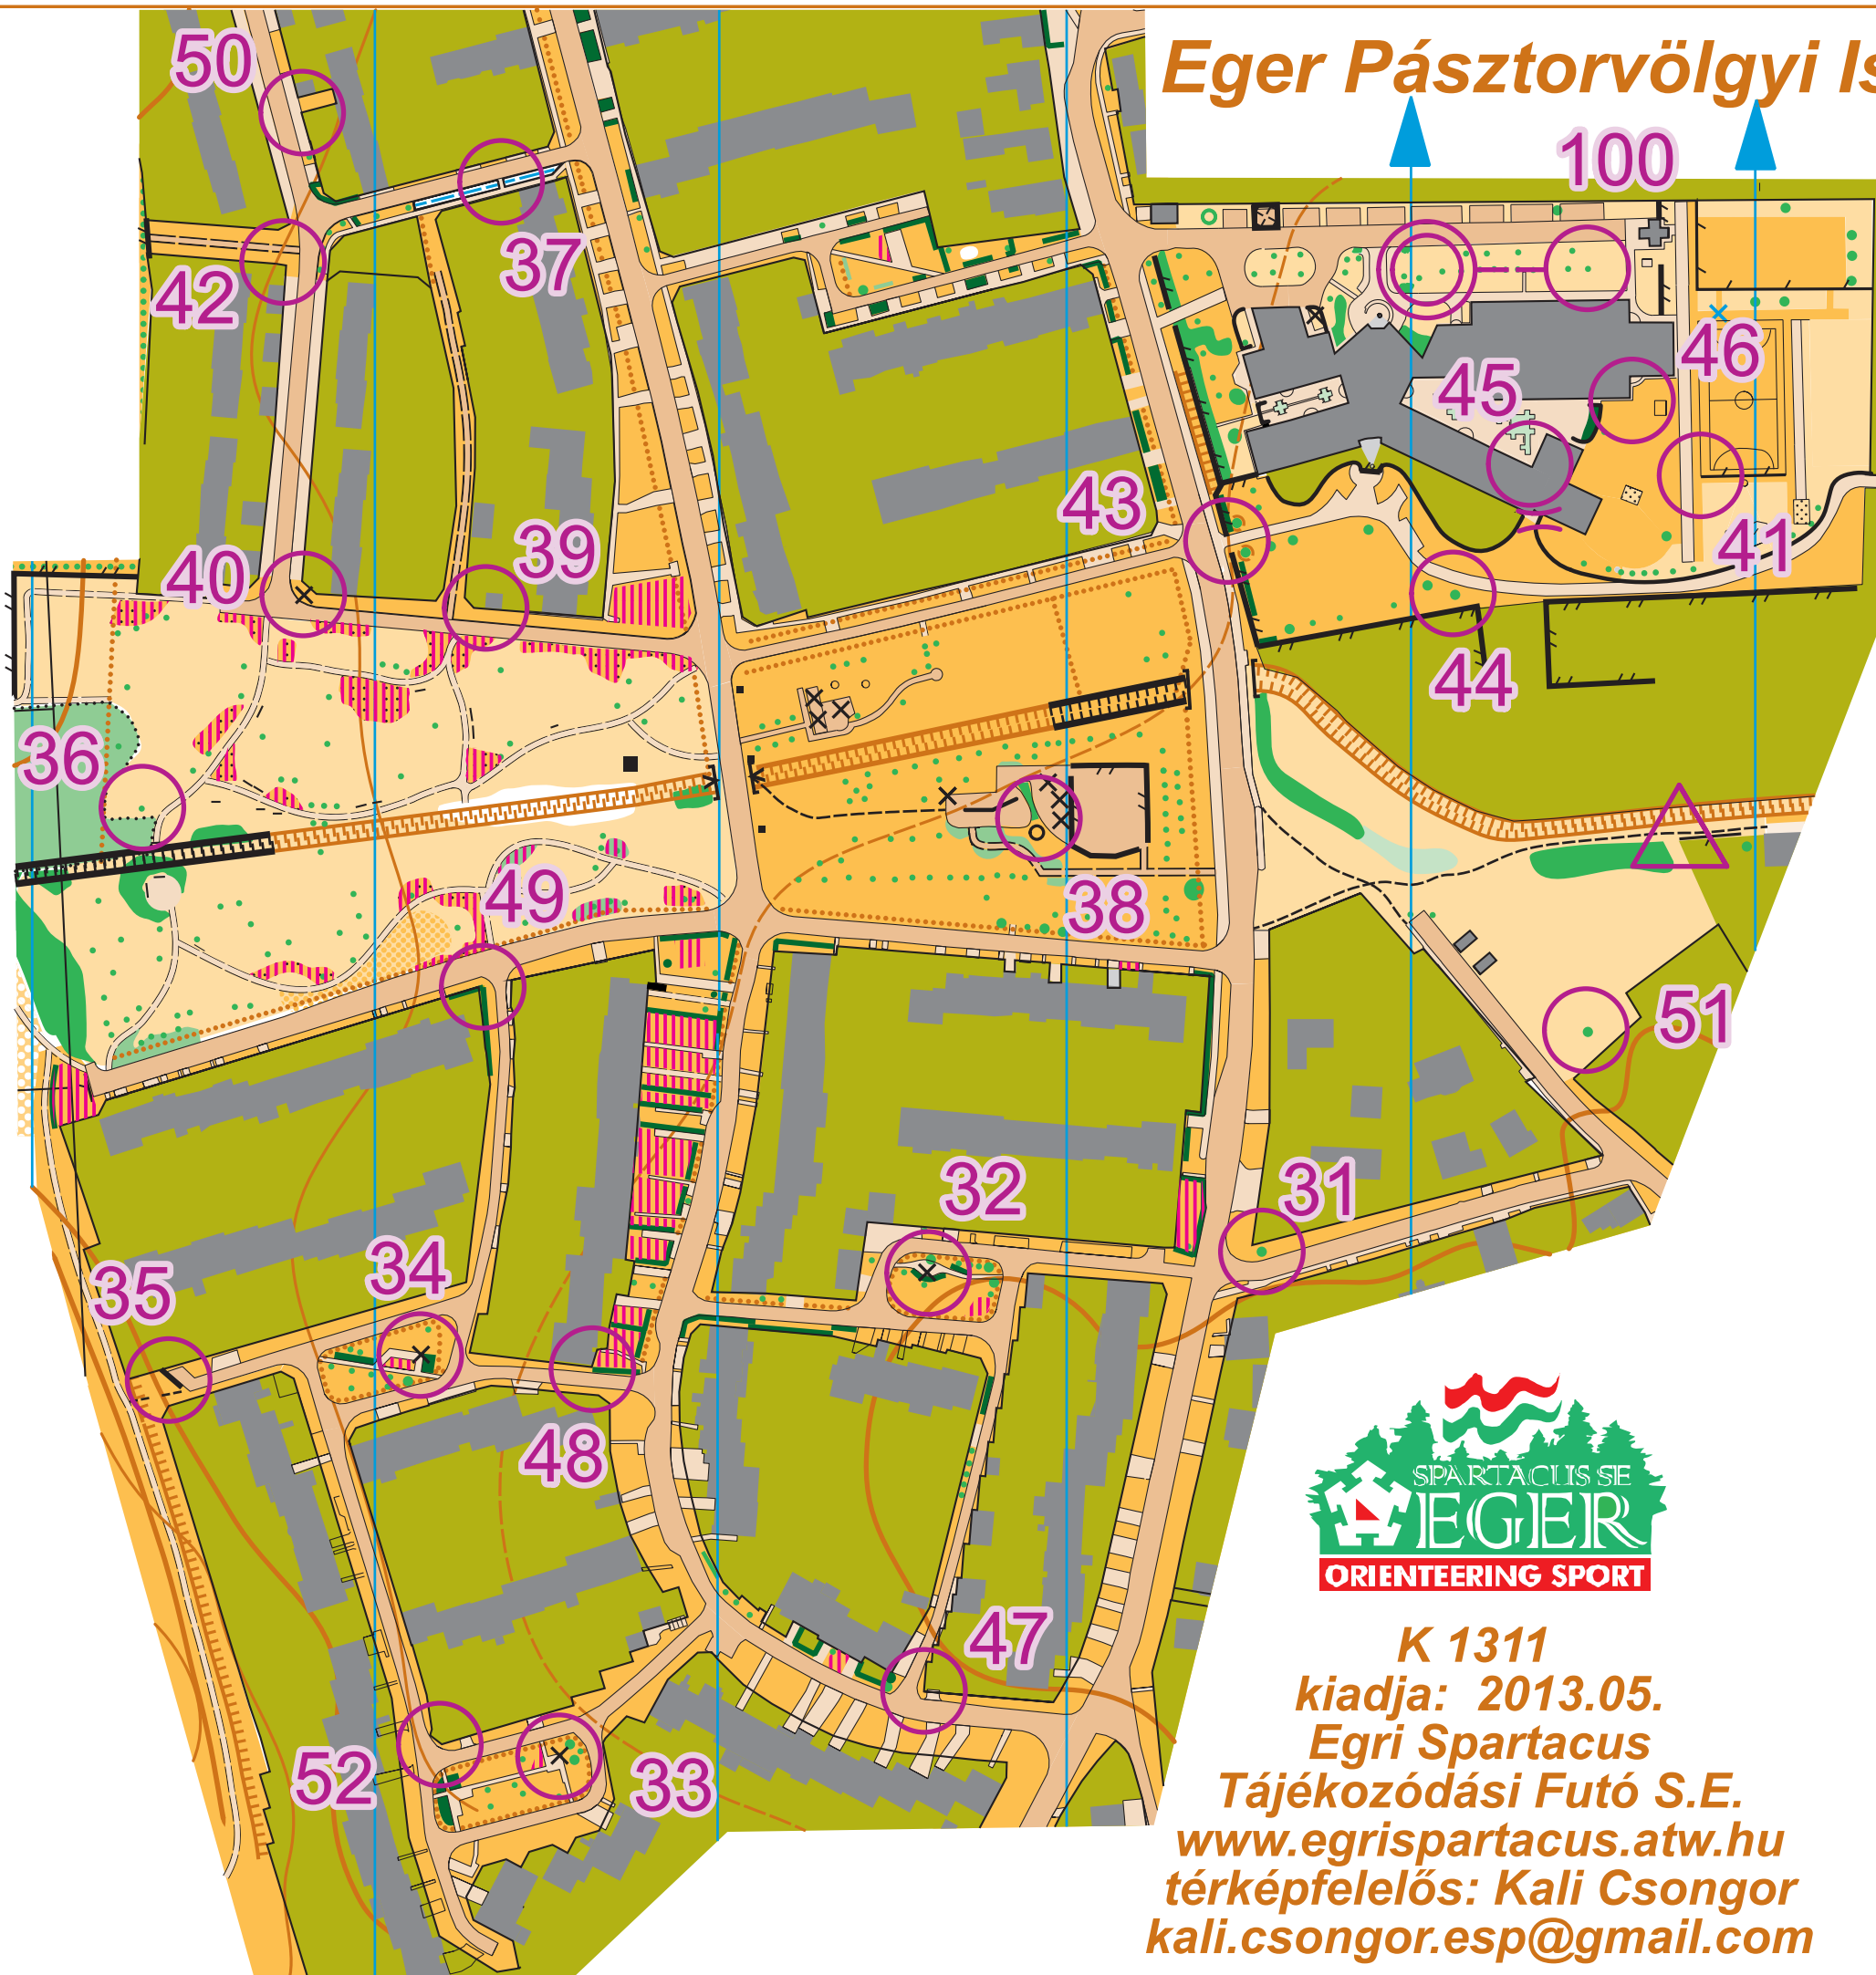

Eger Pásztorvölgyi Iskola

méretarány 1:4000

Eger kupa 4/2015_F1

▷	S1	↗		┌
	31	△		
	32	×		
	33	×		
	34	×		
	35	↗		┌
	36	△		
	37	↗		○
	38	⊗		Q
	39	■		┌
	40	×		
	41	↗		┌
	42	↗		┌
	43	+		
	44	↘	△	
	45	⋯		↘
	46	■		┌
	47	↗		┌
	48	⊙		┌
	49	⊙		┌
	50	↗		┌
	51	△		
	52	↗		∨
	100	→	△	