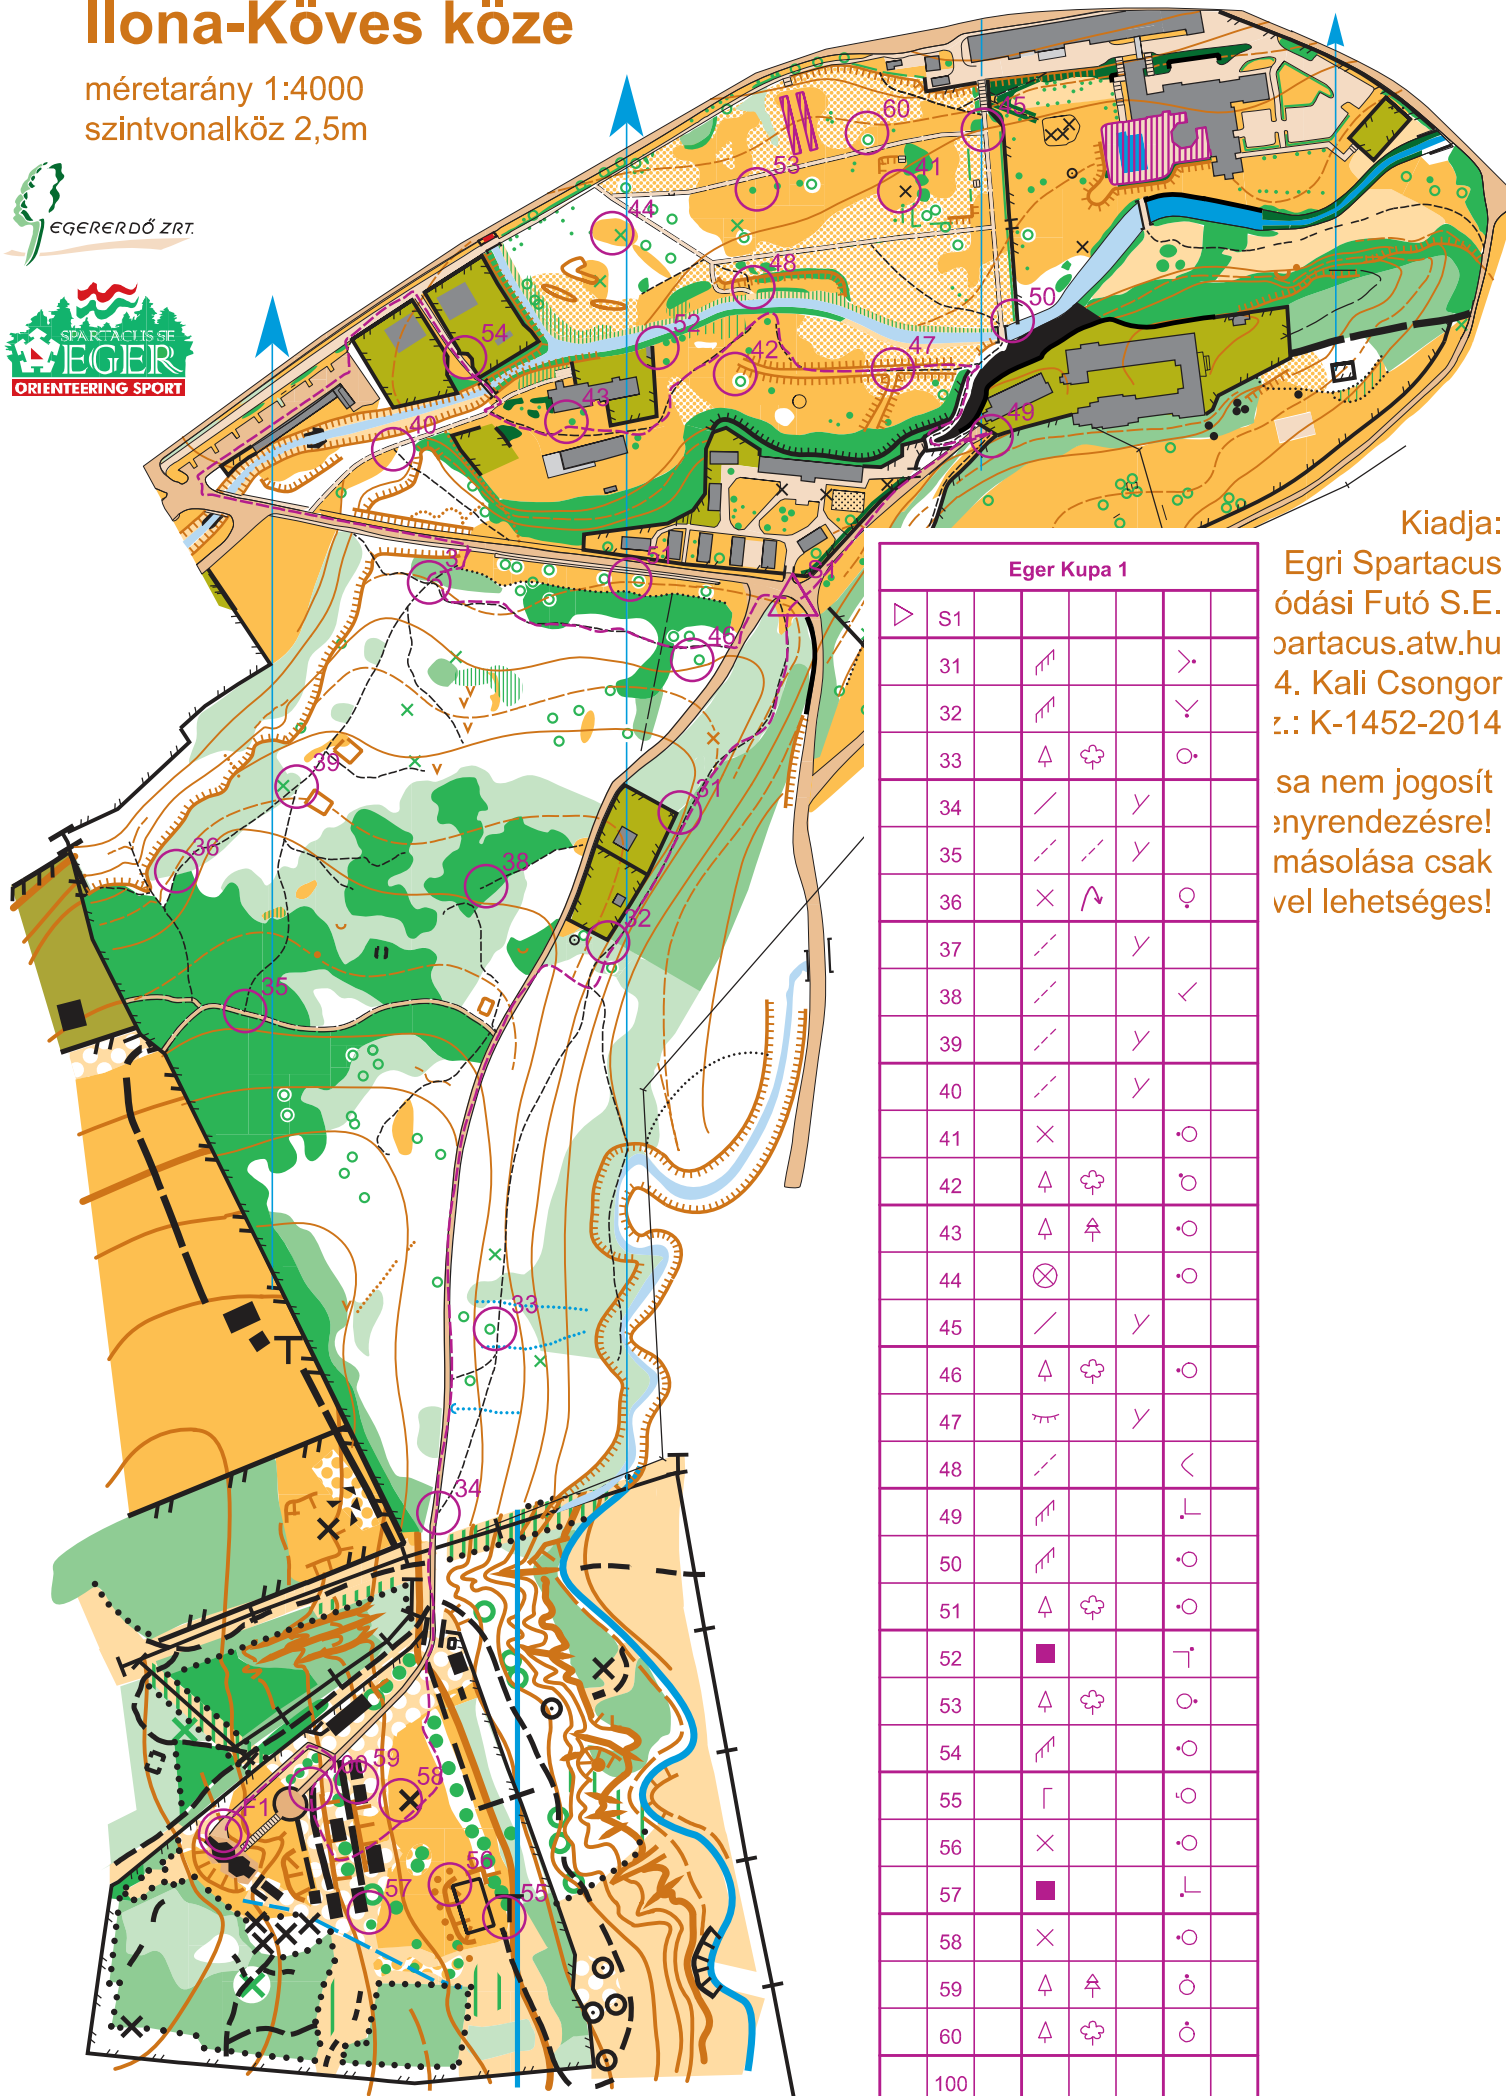

Parádfürdő Ilona-Köves köze

méretarány 1:4000
szintvonalköz 2,5m

Eger Kupa 1

▷ S1				
31	↗		▷	
32	↗		∨	
33	△	☼	○	
34	/		∨	
35	/	/	∨	
36	×	↻	♀	
37	/		∨	
38	/		✓	
39	/		∨	
40	/		∨	
41	×		○	
42	△	☼	○	
43	△	⚡	○	
44	⊗		○	
45	/		∨	
46	△	☼	○	
47	↖		∨	
48	/		<	
49	↗		└	
50	↗		○	
51	△	☼	○	
52	■		└	
53	△	☼	○	
54	↗		○	
55	┌		○	
56	×		○	
57	■		└	
58	×		○	
59	△	⚡	○	
60	△	☼	○	
100				

Kiadja:
Egri Spartacus
Ódási Futó S.E.
sartacus.atw.hu
4. Kali Csongor
z.: K-1452-2014

sa nem jogosít
nyrendezésre!
másolása csak
vel lehetséges!