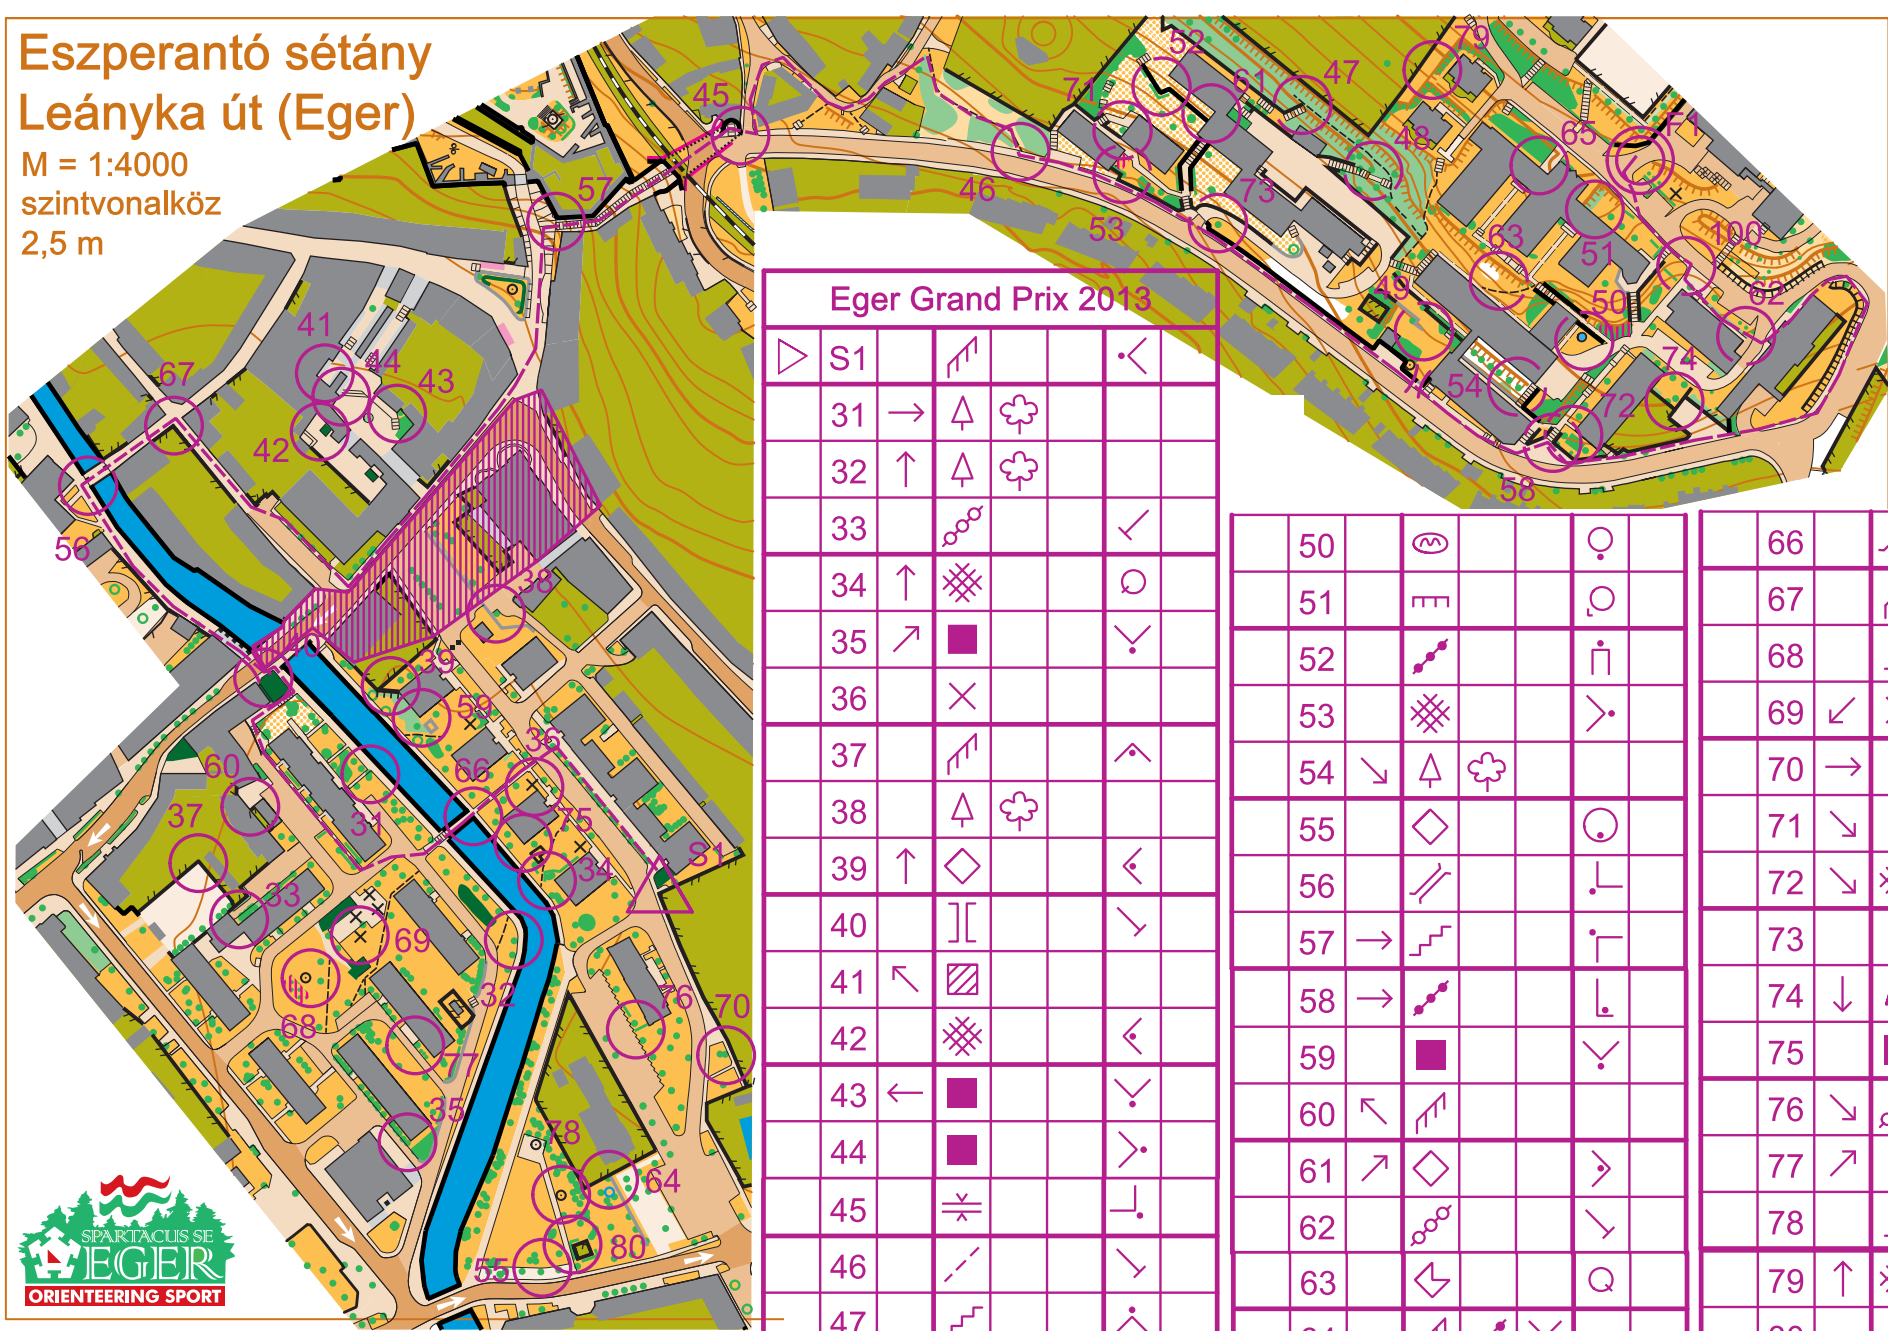

# Eszperantó sétány Leányka út (Eger)

M = 1:4000  
szintvonalköz  
2,5 m

**Eger Grand Prix 2013**

▷	S1		↗		◀
31	→	↑	☼		
32	↑	↑	☼		
33		⋈			✓
34	↑	⊠			○
35	↗	■			∨
36		×			
37		↗			^
38		↑	☼		
39	↑	◇			◀
40		]]			∨
41	↖	▨			
42		⊠			◀
43	←	■			∨
44		■			>
45		≠			└
46		↘			∨
47		↗			^
48	←	↗			└
49	↓	↗			∨

50		☼		○	
51		▨		○	
52		↗		└	
53		⊠		>	
54	↘	↑	☼		
55		◇		○	
56		▨		└	
57	→	↗		└	
58	→	↗		└	
59		■		∨	
60	↖	↗			
61	↗	◇		>	
62		⋈		∨	
63		↖		○	
64		↗	↗	×	
65	←	◇		∨	

66		▨		>	
67		↗		^	
68		△		>	
69	↖	×			
70	→	↑	☼		
71	↘	↑	☼		
72	↘	⊠			└
73		↑	↑		
74	↓	⊠	↑		
75		■		∨	
76	↘	⋈		✓	
77	↗	↑	☼		
78		△			
79	↑	⊠		○	
80		↗		└	
100		◇		○	