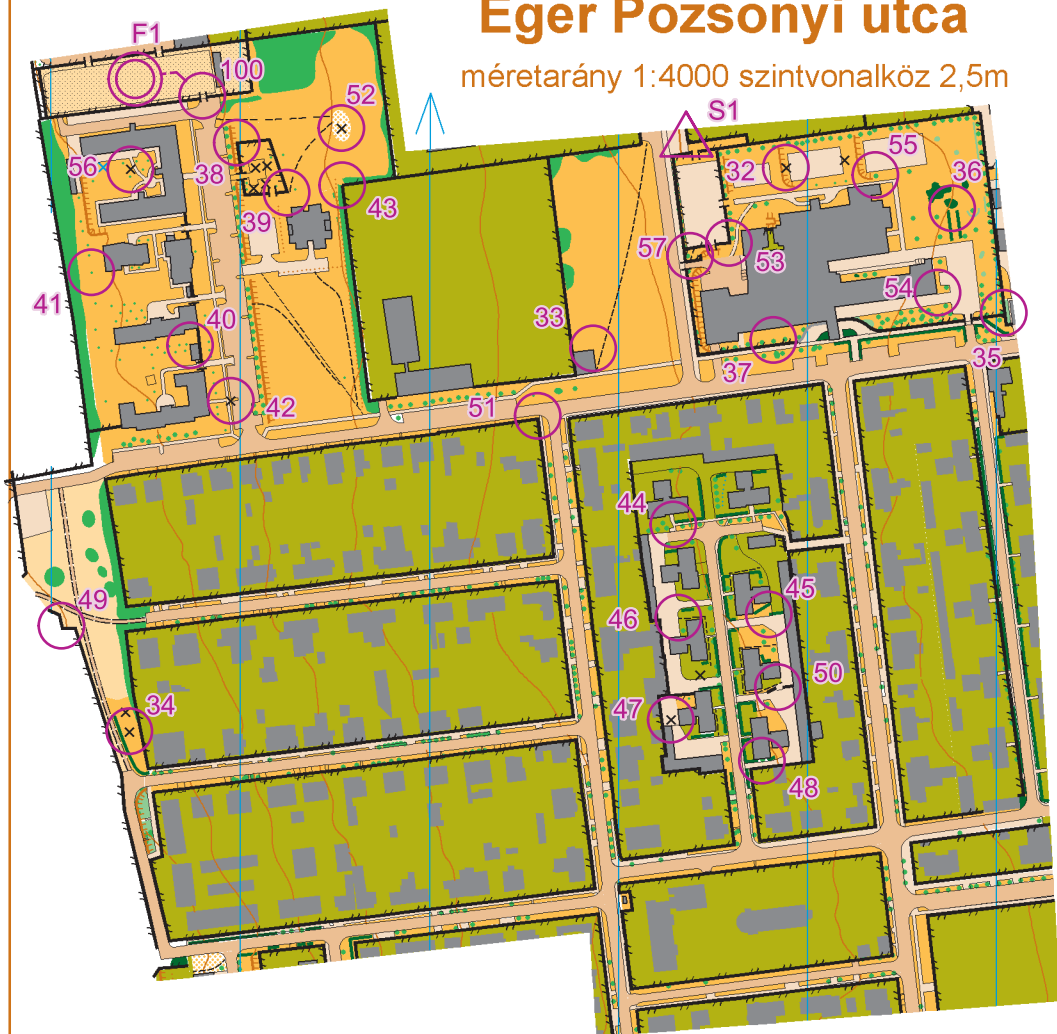

Eger Pozsonyi utca

méretarány 1:4000 szintvonalköz 2,5m

kiadja: 2014.09.

Egri Spartacus Tájékozási Futó S.E.

www.egrispartacus.atw.hu

K-1429-2014

térképefelőls: Kali Csongor
kali.csongor.esp@gmail.com